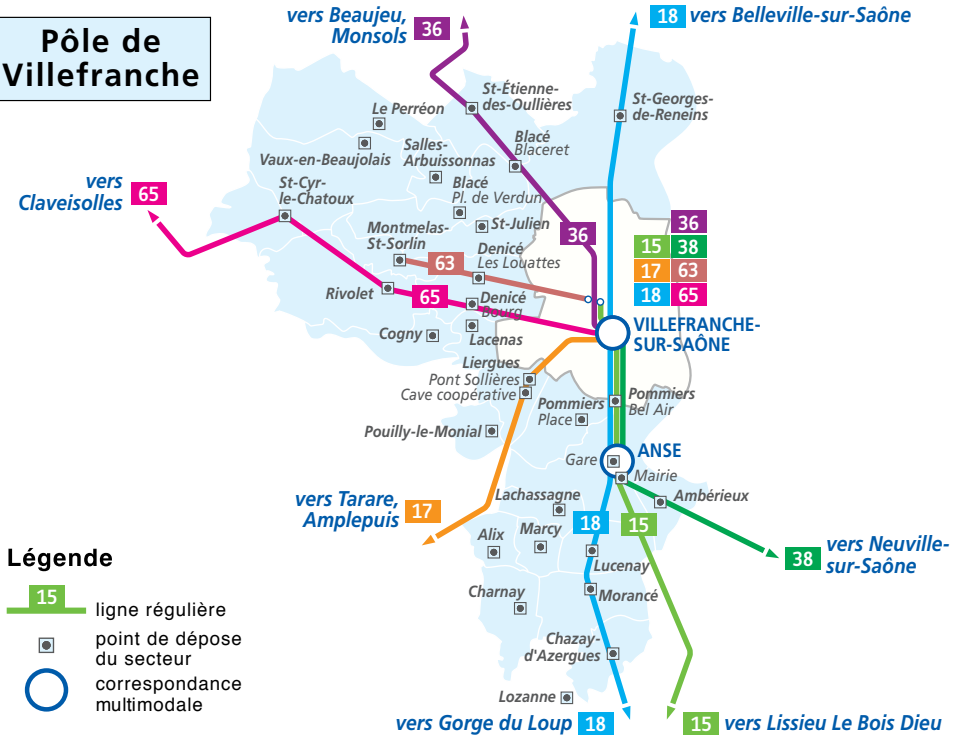

Pôle de Villefranche