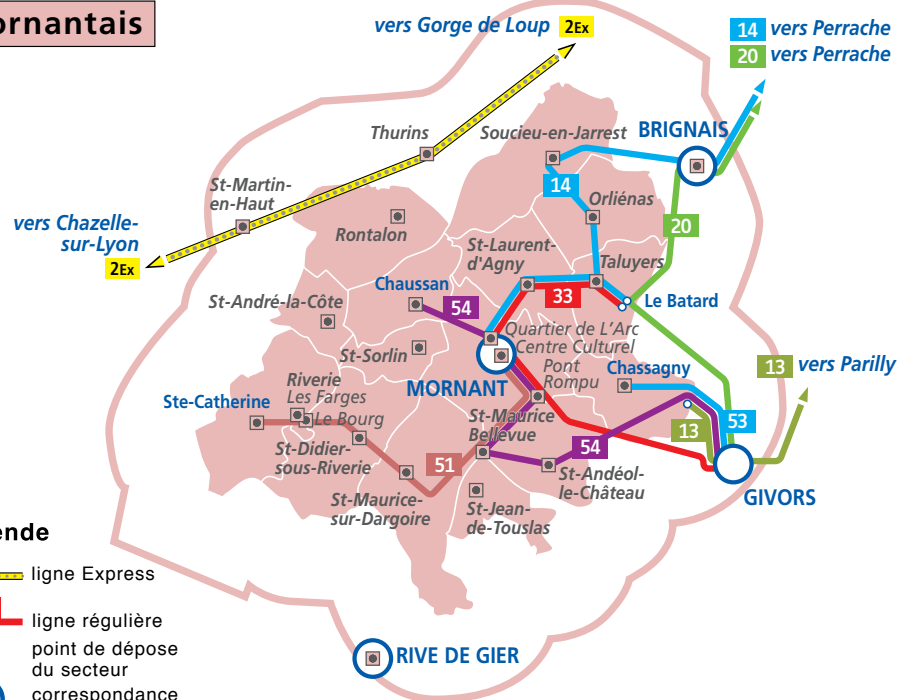

Mornantais

Légende

- 2Ex ligne Express
- 33 ligne régulière
- point de dépôt du secteur
- correspondance multimodale