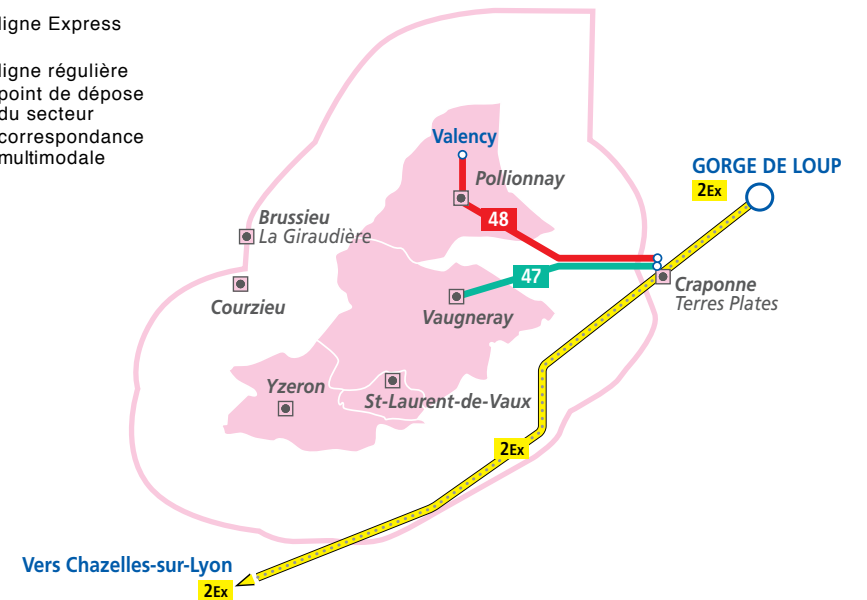

Vallons du Lyonnais

Légende

- 2Ex ligne Express
- 48 ligne régulière
- point de dépôt du secteur
- correspondance multimodale