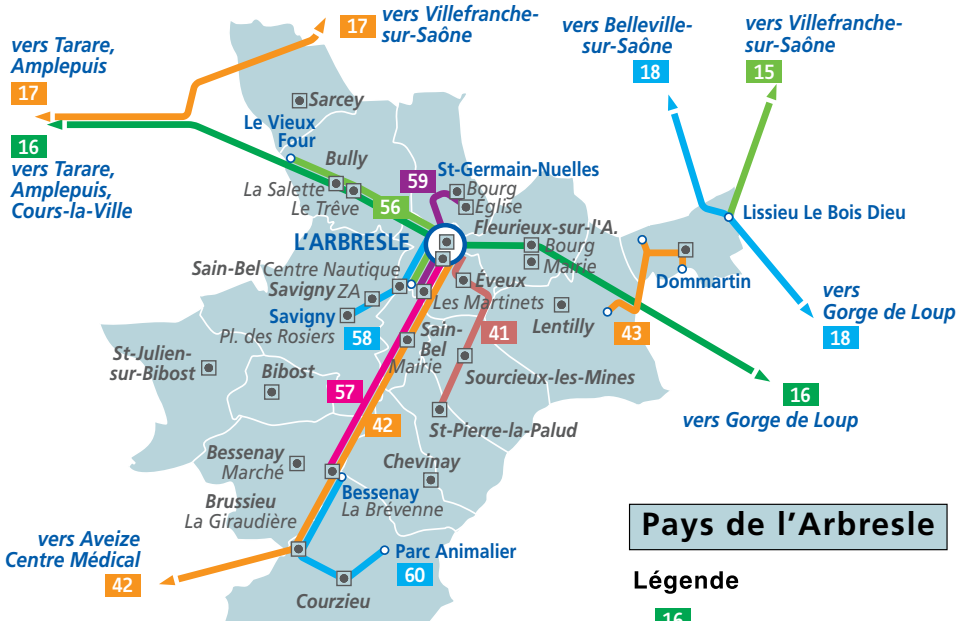

Nord Agglomération